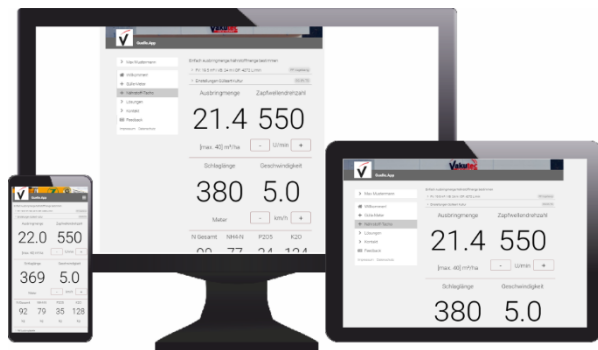

Guelle.App

Nährstoff-Tacho für Gülle

Guelle.App

Nährstoff-Tacho für Gülle

Guelle.App

Nährstoff-Tacho für Gülle

Guelle.App

Nährstoff-Tacho für Gülle

Guelle.App

Nährstoff-Tacho für Gülle

www.Guelle.App

Bestmögliche Verteilung der Gülle auf die Bedarfsflächen

Berücksichtigung von technischen/gesetzlichen ... Beschränkungen

Ausbringtable/Nährstofftable

Planung - vor der Düngesaison

am PC

Nährstoff-Tacho - live am Feld mit Smartphone

Guelle.App

Nährstoff-Tacho für Gülle

Keine App im App-Store sondern einfache Internetanwendung: www.guelle.app

Mit "zum Homebildschirm" hinzufügen

"Add to HomeScreen"