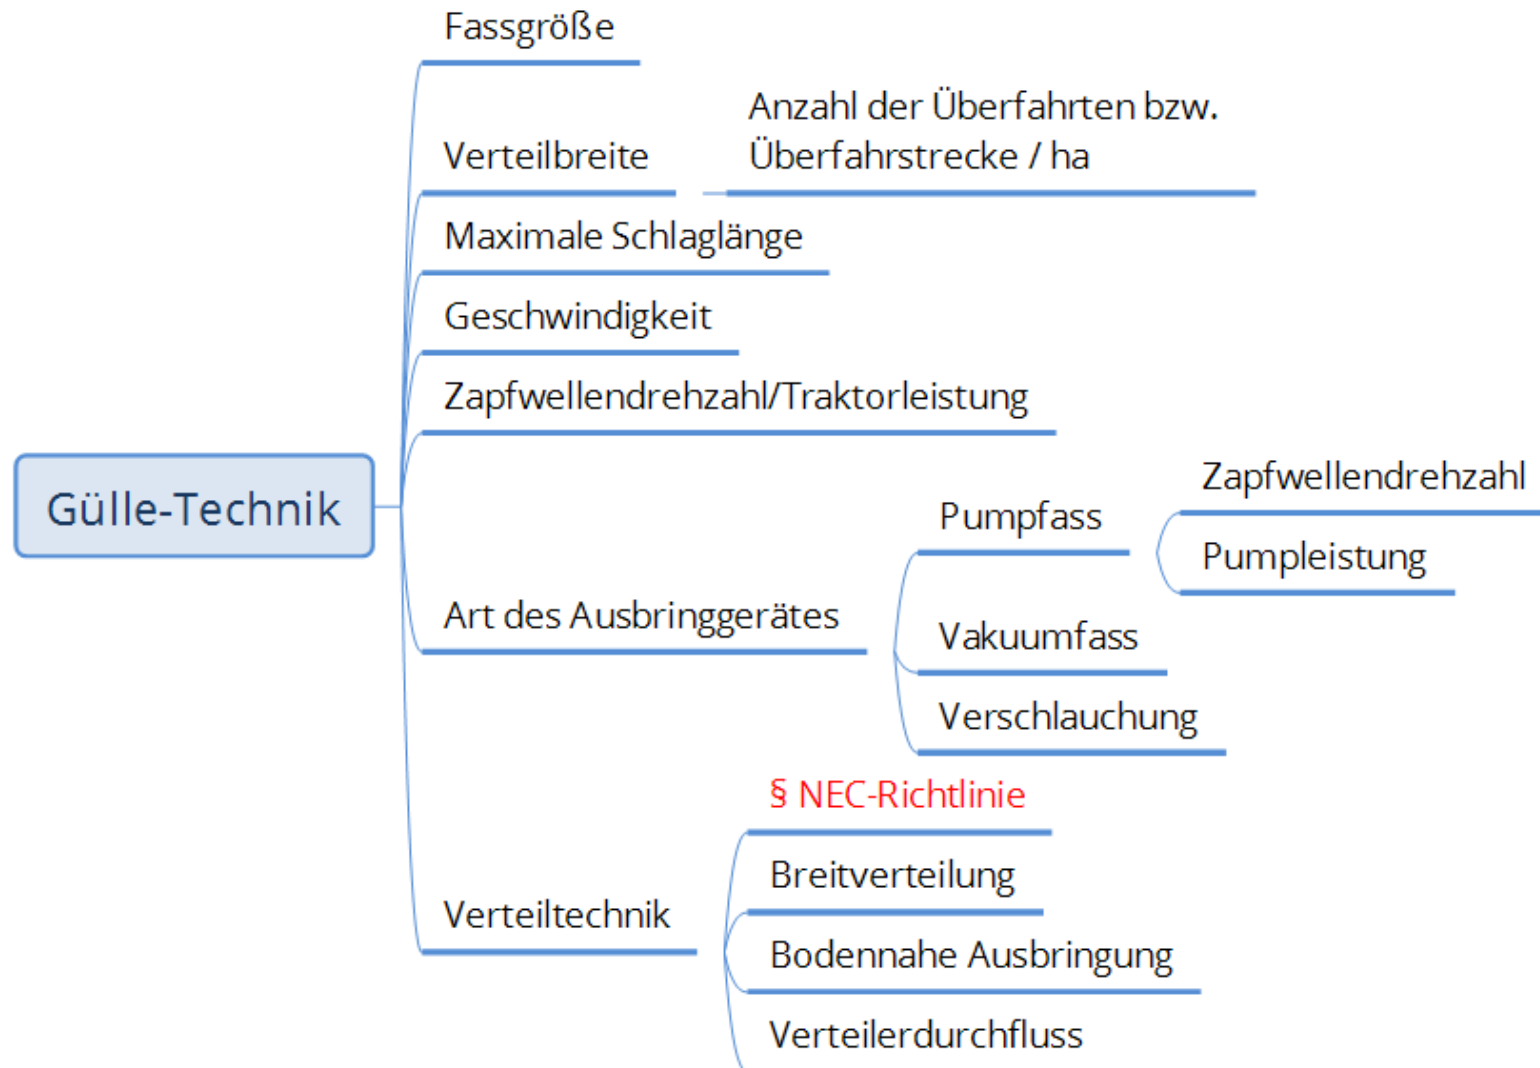

**Die Gülle muss raus!
Am besten mit ...**

Guelle.App

Nährstoff-Tacho für Gülle

Mag. Karl Steinmann – GF - Vakutec Gülletechnik GmbH
ÖKL Kolloquium zur NEC-Richtlinie 20.11.2019

Guelle.App

Nährstoff-Tacho für Gülle

Guelle.App

Nährstoff-Tacho für Gülle

Guelle.App

Nährstoff-Tacho für Gülle

Guelle.App

Nährstoff-Tacho für Gülle

Guelle.App

Nährstoff-Tacho für Gülle

Guelle.App

Nährstoff-Tacho für Gülle

www.Guelle.App

Bestmögliche Verteilung der Gülle auf die Bedarfsflächen

Berücksichtigung von technischen/gesetzlichen ... Beschränkungen

Ausbringtable/Nährstofftable

Planung - vor der Düngesaison

am PC

Nährstoff-Tacho - live am Feld mit Smartphone

Guelle.App

Nährstoff-Tacho für Gülle

Keine App im App-Store sondern einfache Internetanwendung: www.guelle.app

Mit "zum Homebildschirm" hinzufügen

"Add to HomeScreen"