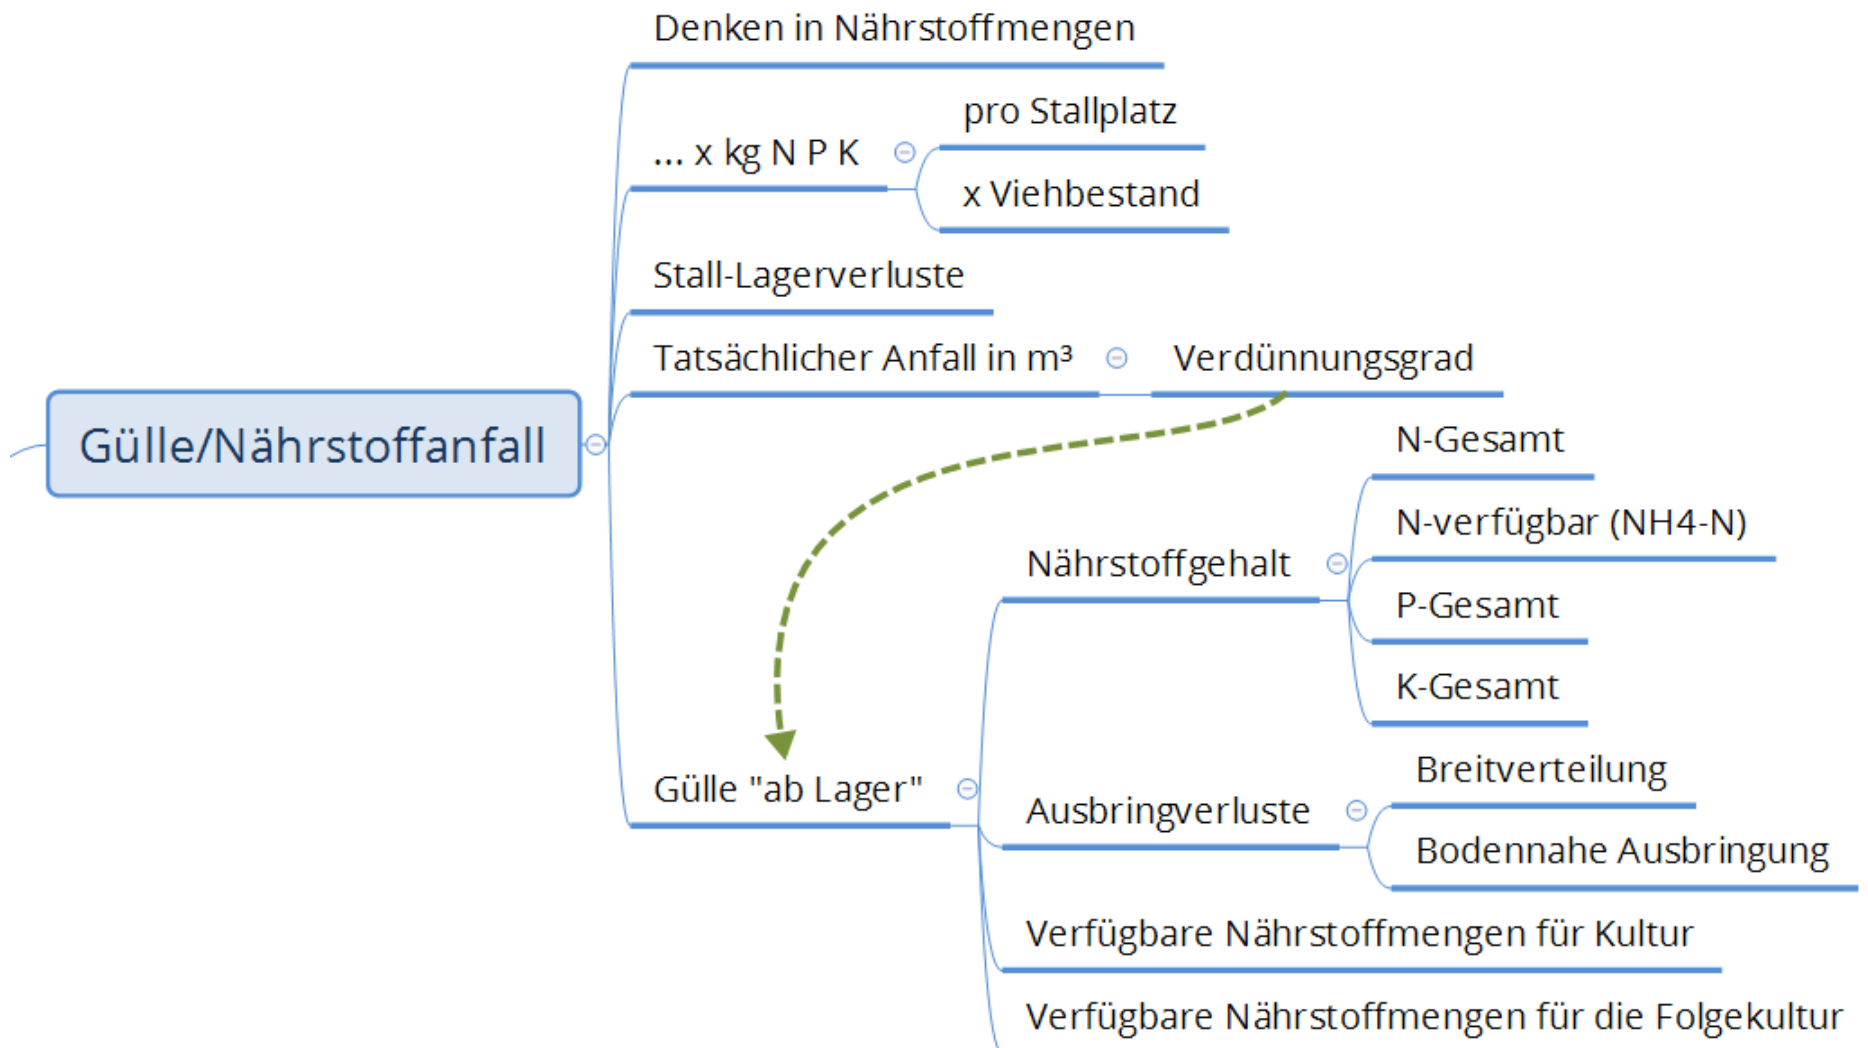

**Die Gülle muss raus!
Am besten mit ...**

Guelle.App

Nährstoff-Tacho für Gülle

Mag. Karl Steinmann – GF - Vakutec Gülletechnik GmbH
ÖKL Kolloquium zur NEC-Richtlinie 20.11.2019

Guelle.App

Nährstoff-Tacho für Gülle

Guelle.App

Nährstoff-Tacho für Gülle

Guelle.App

Nährstoff-Tacho für Gülle

Guelle.App

Nährstoff-Tacho für Gülle

Guelle.App

Nährstoff-Tacho für Gülle

Guelle.App

Nährstoff-Tacho für Gülle

www.Guelle.App

Bestmögliche Verteilung der Gülle auf die Bedarfsflächen

Berücksichtigung von technischen/gesetzlichen ... Beschränkungen

Ausbringtable/Nährstofftable

Planung - vor der Düngesaison

am PC

Nährstoff-Tacho - live am Feld mit Smartphone

Guelle.App

Nährstoff-Tacho für Gülle

Keine App im App-Store sondern einfache Internetanwendung: www.guelle.app

Mit "zum Homebildschirm" hinzufügen

"Add to HomeScreen"