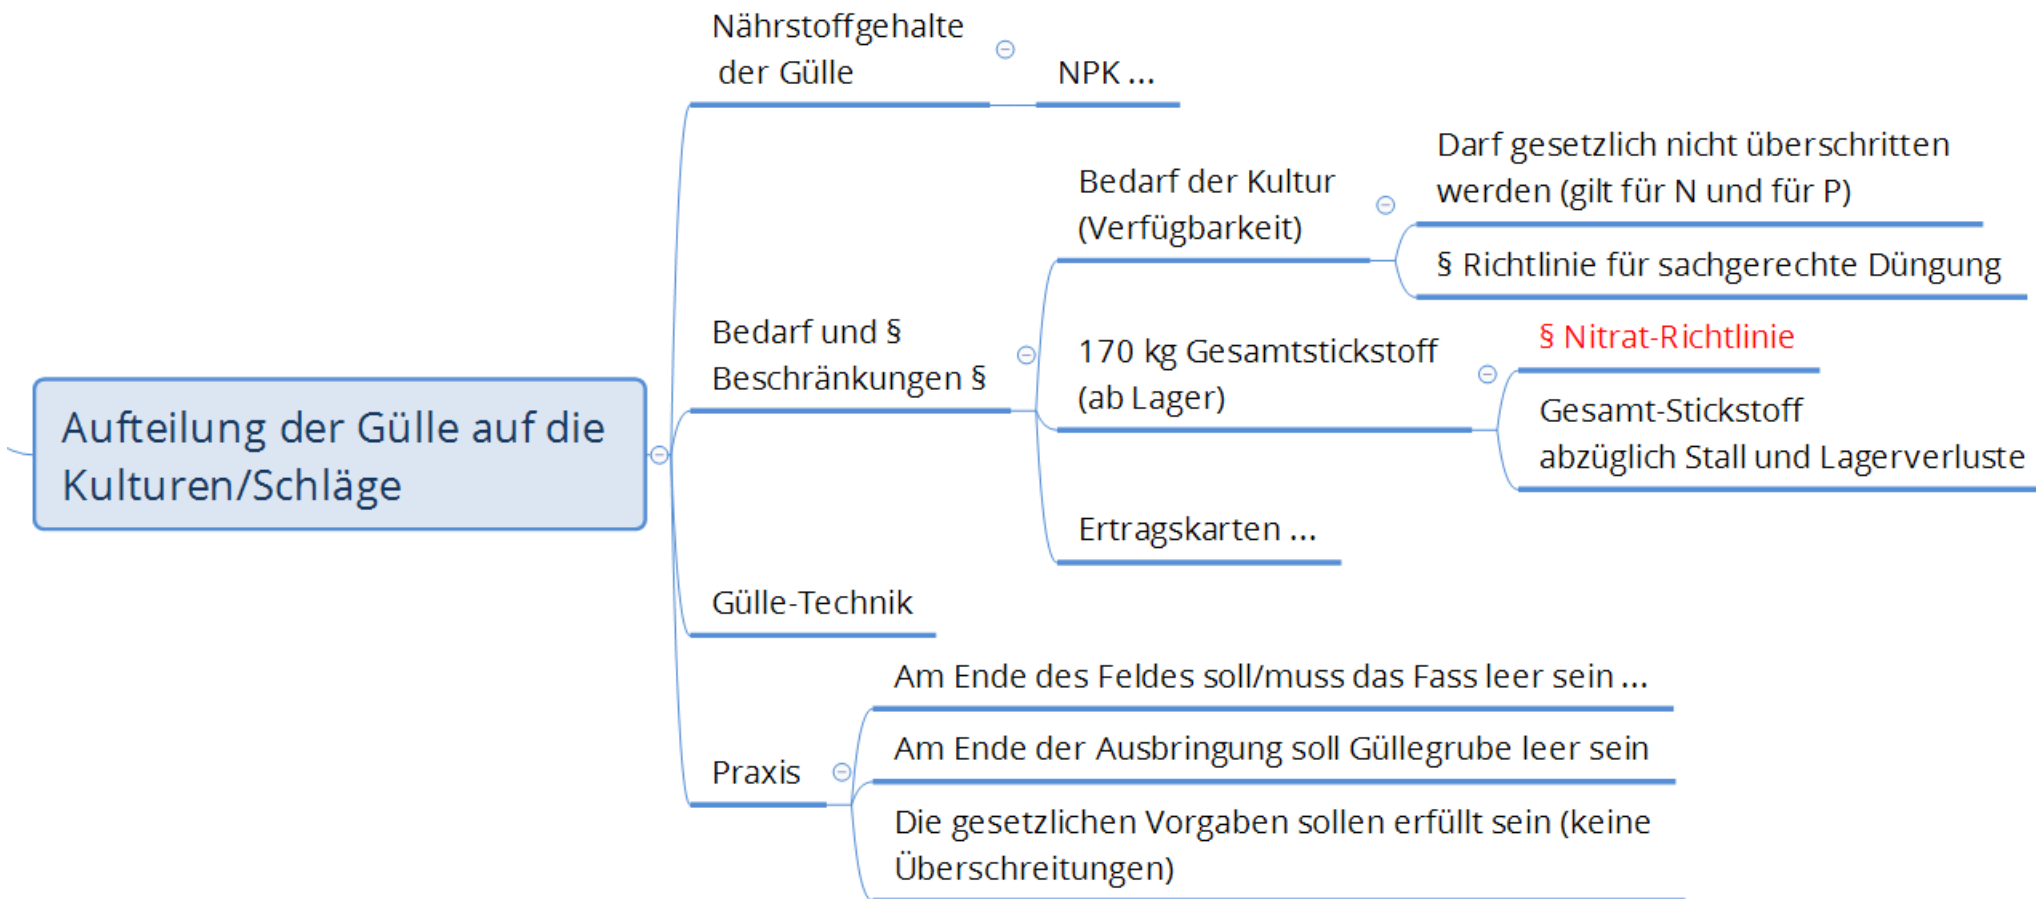

**Die Gülle muss raus!
Am besten mit ...**

Guelle.App

Nährstoff-Tacho für Gülle

Mag. Karl Steinmann – GF - Vakutec Gülletechnik GmbH
ÖKL Kolloquium zur NEC-Richtlinie 20.11.2019

Guelle.App

Nährstoff-Tacho für Gülle

Guelle.App

Nährstoff-Tacho für Gülle

Guelle.App

Nährstoff-Tacho für Gülle

Guelle.App

Nährstoff-Tacho für Gülle

Guelle.App

Nährstoff-Tacho für Gülle

Guelle.App

Nährstoff-Tacho für Gülle

www.Guelle.App

Bestmögliche Verteilung der Gülle auf die Bedarfsflächen

Berücksichtigung von technischen/gesetzlichen ... Beschränkungen

Ausbringtable/Nährstofftable

Planung - vor der Düngesaison

am PC

Nährstoff-Tacho - live am Feld mit Smartphone

Guelle.App

Nährstoff-Tacho für Gülle

Keine App im App-Store sondern einfache Internetanwendung: www.guelle.app

Mit "zum Homebildschirm" hinzufügen

"Add to HomeScreen"