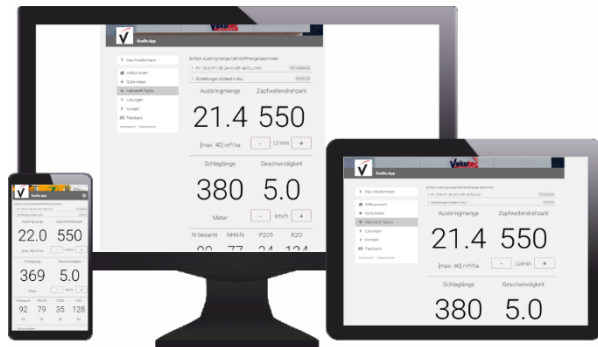

Guelle.App

Nährstoff-Tacho für Gülle

www.Guelle.App

Bestmögliche Verteilung der Gülle auf die Bedarfsflächen

Berücksichtigung von technischen/gesetzlichen ... Beschränkungen

Ausbringtable/Nährstofftable

Planung - vor der Düngesaison

am PC

Nährstoff-Tacho - live am Feld mit Smartphone

Guelle.App

Nährstoff-Tacho für Gülle

Keine App im App-Store sondern einfache Internetanwendung: www.guelle.app

Mit "zum Homebildschirm" hinzufügen

"Add to HomeScreen"