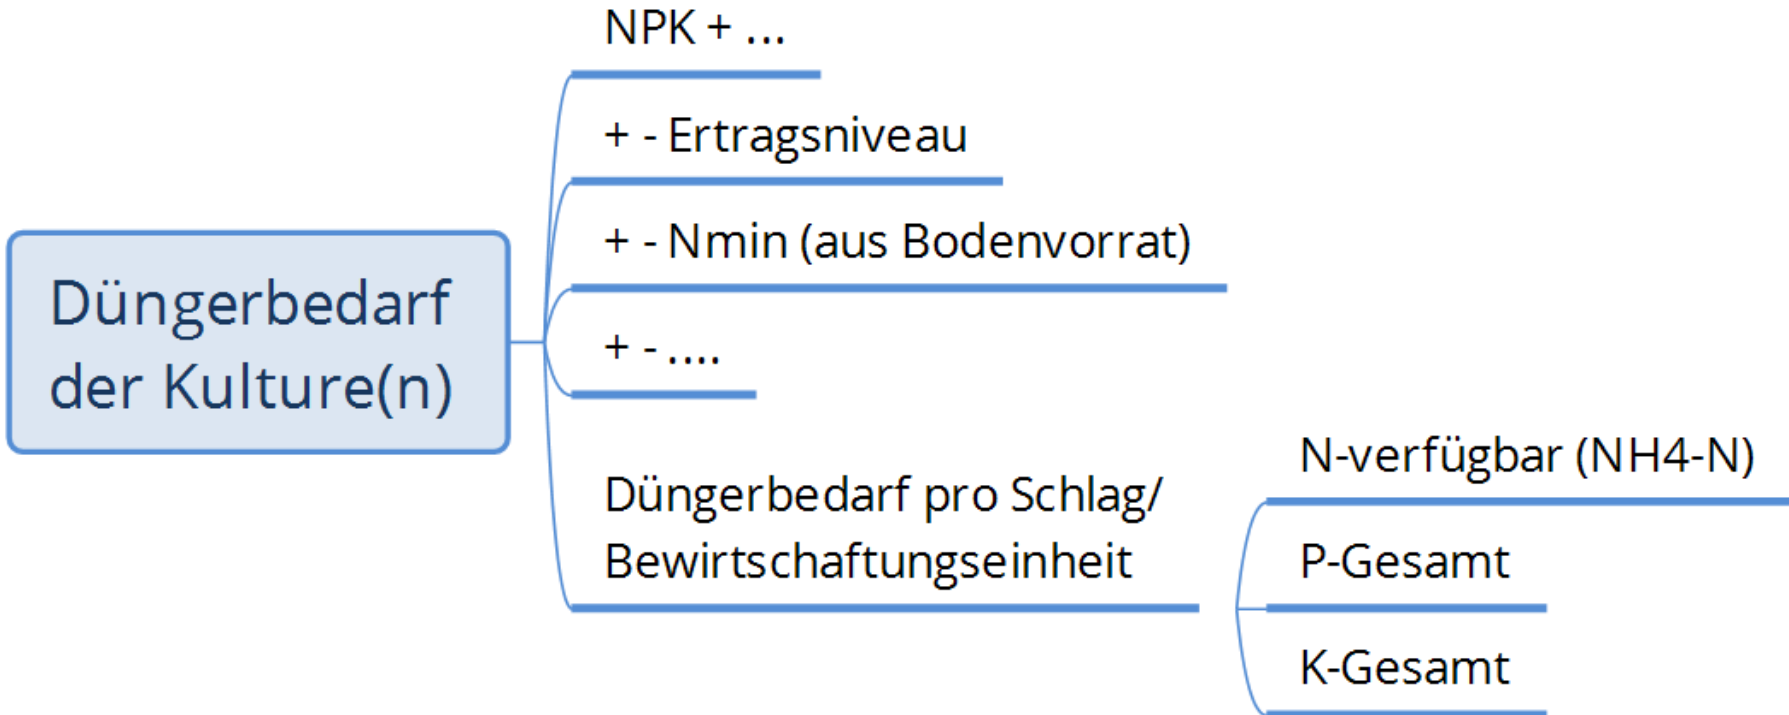

Guelle.App

Nährstoff-Tacho für Gülle

Guelle.App

Nährstoff-Tacho für Gülle

Guelle.App

Nährstoff-Tacho für Gülle

Guelle.App

Nährstoff-Tacho für Gülle

Guelle.App

Nährstoff-Tacho für Gülle

www.Guelle.App

Bestmögliche Verteilung der Gülle auf die Bedarfsflächen

Berücksichtigung von technischen/gesetzlichen ... Beschränkungen

Ausbringtable/Nährstofftable

Planung - vor der Düngesaison

am PC

Nährstoff-Tacho - live am Feld mit Smartphone

Guelle.App

Nährstoff-Tacho für Gülle

Keine App im App-Store sondern einfache Internetanwendung: www.guelle.app

Mit "zum Homebildschirm" hinzufügen

"Add to HomeScreen"